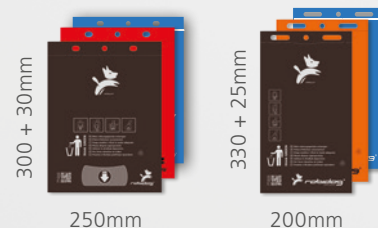

Opzionale: sportello ribaltabile per evitare cattivi odori.

Toilette di cani «NOVO»

Modello su piede

No. art. 1002-10

«NOVO» adempie al suo scopo fedelmente e in modo affidabile, anche in luoghi distanti dove raramente viene eseguita la manutenzione. Due distributori di sacchetti di riserva integrati, con un totale di massimo 800 sacchetti e una capacità di 47 litri sono una garanzia.

Materiali

Contenitore termolaccato d'alluminio di 3mm di spessore

Accessori di montaggio in acciaio inossidabile

Tutti i pezzi sono resistenti alla corrosione

Colori

Fornitura franco magazzino: RAL 6018 (verde-giallo)

Modelli individuali su richiesta

Dimensioni (a x l x p)

Modello su piede: 950 x 437 x 300mm

Modello a fissaggio murale: 653 x 437 x 345mm

Tecnica

Accesso ottimale per sostituire il sacco per escrementi canini e il sacco per rifiuti grazie ad un coperchio ribaltabile a 180°.