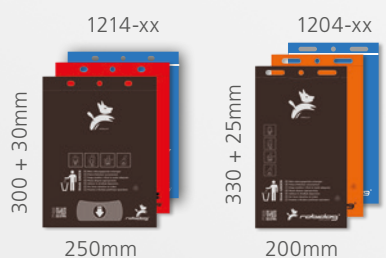

Opzionale: sportello ribaltabile per evitare cattivi odori.

Toilette di cani «NOVO»

Modello su piede

No. art. 1002-10

«NOVO» adempie al suo scopo fedelmente e in modo affidabile, anche in luoghi distanti dove raramente viene eseguita la manutenzione. Due distributori di sacchetti di riserva integrati, con un totale di massimo 800 sacchetti e una capacità di 47 litri sono una garanzia.

Con gli accessori opzionali è possibile reagire in qualsiasi momento alle proprie esigenze.

Modello a fissaggio murale

No. art. 1012-10

Il modello a fissaggio murale corrisponde ampiamente punto tecnico al modello su piede, dispone tuttavia di un coperchio ribaltabile orientabile verso il davanti. Viene sempre impiegato quando esiste già un'ideale possibilità di fissaggio all'altezza d'impiego, sia ad una parete, che a un tubo o ad un candelabro.

Modelli individuali su richiesta

Dimensioni (a x l x p)

Modello su piede: 950 x 437 x 300mm

Modello a fissaggio murale: 653 x 437 x 345mm

Tecnica

Accesso ottimale per sostituire il sacco per escrementi canini e il sacco per rifiuti grazie ad un coperchio ribaltabile a 180°.