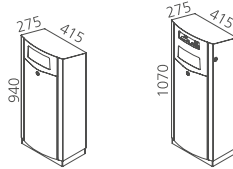

Erfahren Sie
mehr im
VENTURA Film:
www.robi-ag.com

VENTURA – einfach clever

Abfallbehälter VENTURA 60

- Behälter passend für 60 Liter Norm-Kehrriechsäcke
- Hergestellt aus 2 mm Edelstahl 1.4301 – V2A
- Sämtliche Verriegelungen mit Schnappfunktion
- Diverse Ausstattungs- und Oberflächenvarianten lieferbar

VENTURA 60 ohne Ascher – Edelstahl gebürstet

Art.-Nr.	Basismodell			1 Beutelspender (max. 500 Beutel)			2 Beutelspender (max. 1.000 Beutel)		
	Sockelmontage	Rohrmontage	Wandmontage	Sockelmontage	Rohrmontage	Wandmontage	Sockelmontage	Rohrmontage	Wandmontage
	8600-0000	8600-0001	8600-0002	8600-1000 (L) 8600-0100 (R)	8600-1001 (L) 8600-0101 (R)	8600-1002 (L) 8600-0102 (R)	8600-1100	8600-1101	8600-1102
1–4 Stk.	648,00	713,00	671,00	730,00	795,00	753,00	812,00	877,00	835,00
5–9 Stk.	622,00	687,00	645,00	704,00	769,00	727,00	786,00	851,00	809,00
10–19 Stk.	603,00	668,00	626,00	685,00	750,00	708,00	767,00	832,00	790,00
ab 20 Stk.	590,00	655,00	613,00	672,00	737,00	695,00	754,00	819,00	777,00