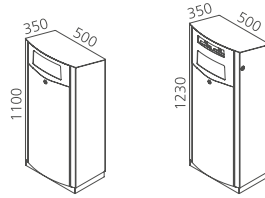

- Behälter passend für 110 und 120 Liter Norm-Kehrriechtsäcke
- Hergestellt aus 3 mm Edelstahl 1.4301 – V2A
- Sämtliche Verriegelungen mit Schnappfunktion
- Diverse Ausstattungs- und Oberflächenvarianten lieferbar