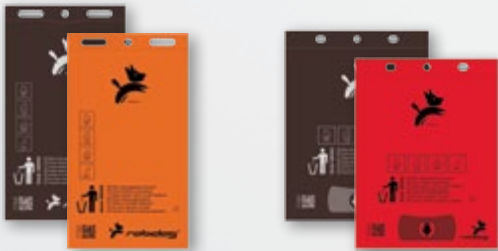

Hundekotbeutel für Hundetoiletten und Beutelspender

Hundekotbeutel geblockt

Hundekotbeutel auf Rolle

Hundekotbeutel zur Abgabe an Privatpersonen

«HOME 50»

«MINI-ROLL»

«TAKE IT EASY»

Geben Sie sich nicht mit weniger zufrieden: Unsere Beutel halten auch höchsten Belastungen stand – damit Hundehalter keine unangenehme Überraschung erleben ...

Hundekotbeutel von Robidog – Ihren Kunden zuliebe!

Alle Hundekotbeutel sind auch als Sonderanfertigung erhältlich

Hundekotbeutel für Hundetoiletten und Beutelspender

Hundekotbeutel auf Rolle, Beutelgrösse 200 × 330mm
Karton mit 30 Rollen à 250 Beutel, 7'500 Beutel pro Karton

Rolle à 200 Hundekotbeutel braun **Art.-Nr. 1212-00**

Hundekotbeutel geblockt, Beutelgrösse 200 × 330 + 25mm
Karton mit 50 Blöcken à 100 Beutel, 5'000 Beutel pro Karton
Kompatibel mit diversen Systemen