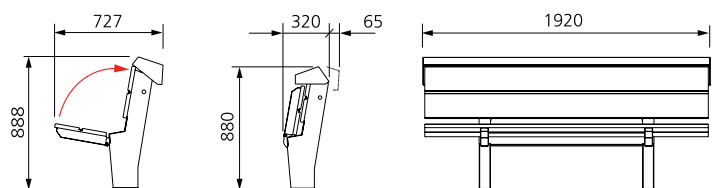

Die Lieferung dieses Produktes erfolgt aus der Schweiz. Wir organisieren für Sie die Verzollung. Die Rechnungstellung erfolgt wie gewohnt in Euro und mit einer deutschen Bankverbindung.