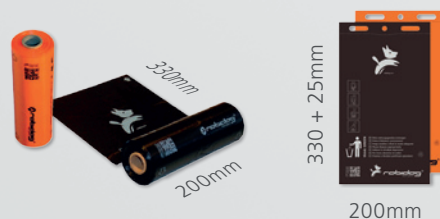

Qualité Robidog: renforts sur la partie inférieure

Quel que soit le lieu, vous souhaitez vous attaquer aux déjections canines - Robidog «Classic» est la solution la plus fiable et la plus économique!

Robidog «Classic» est caractérisé par une structure robuste, une résistance absolue à la corrosion et un entretien simple et à faible coût.

Les plus de 40 000 conteneurs vendus parlent d'eux-mêmes!

Toilettes pour chiens «Classic»

Modèle sur pied

Même après plus de 30 ans d'une demande inchangée, le modèle sur pied est toujours plébiscité grâce à sa structure robuste et fonctionnelle. Grâce à un volume de remplissage de 56 litres, à deux rouleaux latéraux avec système d'arrachage individuel et à un distributeur intégré de sacs de réserve, vous pouvez espacer sereinement les séances d'entretien. Vous économisez du temps et de l'argent!

N° art. 1001-10

Modèle à fixation murale

Le modèle à fixation murale correspond largement sur un plan technique au modèle sur pied mais dispose d'un couvercle orientable vers l'avant. Il est toujours utilisé lorsqu'une possibilité de fixation appropriée est déjà présente à une hauteur utile. Que ce soit contre un mur, sur un tube ou à un lampadaire.

Couleurs

Livraison départ usine: RAL 6018 (vert-jaune)
Modèles personnalisés sur demande

Dimensions (h x l x p)

Modèle sur pied: 953 x 485 x 290mm
Modèle à fixation murale: 656 x 485 x 321mm

Technique

Accès optimal pour remplacer le sac à déjections canines et le sac-poubelle grâce au couvercle orientable à 180°.
Surface interne généralement lisse pour retirer facilement le sac-poubelle.
Arrachage facile du sac grâce à un système d'arrachage individuel intégré équipé de 2 rouleaux.
Différentes possibilités de fixation.
Excellente durabilité grâce à l'utilisation exclusive de matériaux résistants à la corrosion.